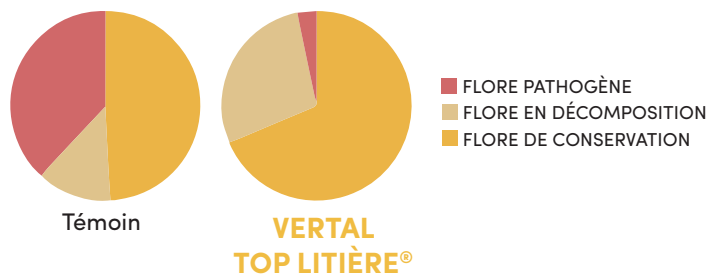

LES RÉSULTATS VERTAL TOP LITIÈRE®

QUALITÉ DE L'ENVIRONNEMENT

Moyenne du taux de cellules somatiques

2023-2024 - Moyenne de 3 élevages
Maine-et-Loire (49)

✦ Températures des fumiers maîtrisées ++

QUALITÉ SANITAIRE DU TROUPEAU

Répartition de la flore totale du fumier

Fumier en cours de stockage (2 mois)

DES FUMIERS BIEN DÉCOMPOSÉS

CONDITIONNEMENTS

CARACTÉRISTIQUES TECHNIQUES

Instructions d'utilisation :

Animal	Dose	Fréquence d'application
Vaches laitières, Vaches allaitantes	1 kg/vache	1 fois par semaine
Taurillons, Génisses	500 gr/animal	
Veaux	400 gr/animal	
Chèvres, Brebis	200 gr/animal	1 fois par semaine
Poulets labels, Pintades, Dindons, Poules reproductrices, Poules pondeuses	320 gr/m²	1 fois par mois
Poulets export	400 gr/m²	1 fois avant la mise en place des poussins

Composition :

Contient Principe Actif VERTAL

- Base terre de diatomée
- Huiles essentielles
- Raflé de maïs broyé

Recommandations :

VERTAL TOP LITIÈRE® est un produit prêt à l'emploi. Il suffit de bien le répartir sur l'ensemble de la surface à traiter. Il est possible de le mettre sur une botte de paille cubique lors de l'épandage avec une pailleuse, en l'humidifiant légèrement.

Bien respecter les doses préconisées et leurs fréquences.

FABRICANT FRANÇAIS DE BIOSOLUTIONS

LABORATOIRE R&D

Parce que nous veillons constamment à vous proposer des produits innovants, nous disposons d'un laboratoire de Recherche et Développement.

FABRICANT FRANÇAIS

Nous sommes fiers de notre savoir-faire français depuis 2000. C'est pourquoi les complexes Vertal sont fabriqués en Vendée et l'assemblage des produits finis, en France.

**Notre recherche et notre expertise au service de
la Nature, des Animaux et des Hommes.**

www.vertal.fr

NOTRE HOTLINE EXPERTS :
02 51 42 62 55